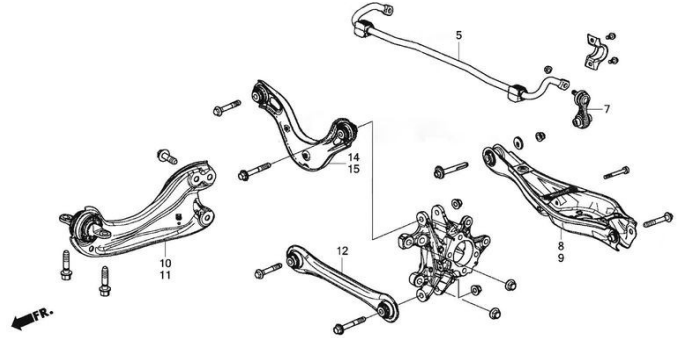

ช่วงล่าง	รายละเอียด	รุ่น	ชุด/คัน	ประกอบด้วย	หมายเหตุ	ราคา/ชุด
----------	------------	------	---------	------------	----------	----------

Civic

FE (Sedan), FL (Hatch)

2021 – On

หน้า	ปีกนกกลาง-ซ้าย / ขวา (7, 8)	TRC1030	1	2 Arms	แบบแทนที่เดิม, ไม่รวมลูกหมากปีกนก	15,950.00
หลัง	ปีกนกบน-ซ้าย / ขวา (14, 15)	TRC1033	1	2 Arms	สามารถปรับมุมแคมเบอร์ได้	13,325.00
หลัง	โทอาร์ม - ซ้าย / ขวา (12)	TRC1034	1	2 Arms	สามารถปรับมุมโทได้	10,100.00
หลัง	เทริงอาร์ม - ซ้าย / ขวา (10, 11)	TRC1036	1	2 Arms	แบบแทนที่เดิม	12,200.00

TRC1030

TRC1036

TRC1033

TRC1034