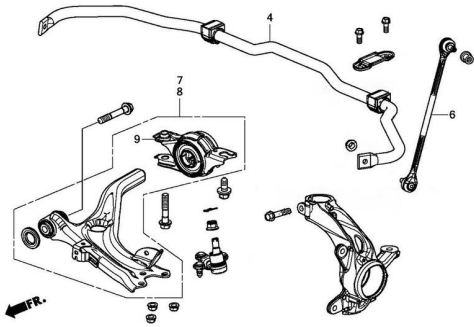

ช่วงล่าง	รายละเอียด	รุ่น	ชุด/คัน	ประกอบด้วย	หมายเหตุ	ราคา/ชุด
----------	------------	------	---------	------------	----------	----------

Civic

FE (Sedan), FL (Hatch)

2021 – On

หน้า	ปีกนกกลาง-ซ้าย / ขวา (7, 8)	TRC1030	1	2 Arms	แบบแทนที่เดิม, ไม่รวมลูกหมากปีกนก	15,950.00
หลัง	ปีกนกบน-ซ้าย / ขวา (14, 15)	TRC1033	1	2 Arms	สามารถปรับมุมแคมเบอร์ได้	13,325.00
หลัง	โทอาร์ม - ซ้าย / ขวา (12)	TRC1034	1	2 Arms	สามารถปรับมุมโทได้	10,100.00
หลัง	เทริงอาร์ม - ซ้าย / ขวา (10, 11)	TRC1036	1	2 Arms	แบบแทนที่เดิม	12,200.00

TRC1030

TRC1036

TRC1033

TRC1034