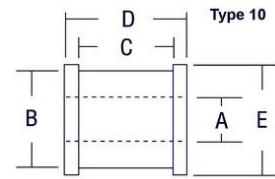

บุชทรงหลอดด้าย

Model	Type	A	B	C	D	E	บรรจุ / ชุด	หมายเหตุ	ราคา / ชุด
SPF1460K	10	13.4	26	7.5	23	29.5	2 Bush		875.00
SPF0086-16K	10	16	26	23.5	35.5	31.25	2 Bush		850.00
SPF0086-19K	10	19	26	23.5	35.5	31.25	2 Bush		850.00
SPF0031K	10	14.55	26.35	24.3	31.4	30	2 Bush		750.00
SPF2212-19K	10	19	27	24	39	32	2 Bush		900.00
SPF2612-16K	10	16	27.2	24	31.5	32	2 Bush		850.00
SPF2612-19K	10	19	27.2	24	31.5	32	2 Bush		850.00
SPF2611-16K	10	16	27.2	24	37	32	2 Bush		875.00
SPF2611-19K	10	19	27.2	24	37	32	2 Bush		875.00
SPF0225-16K	10	16	27.6	24.5	36.5	32	2 Bush		950.00
SPF0225-19K	10	19	27.6	24.5	36.5	32	2 Bush		950.00
SPF0393K	10	17	28	22	3	34	2 Bush		875.00
SPF0741K	10	15.5	28	23.8	33	32	2 Bush		975.00
SPF2319-16K	10	16	30.6	24.5	39.5	35	2 Bush		900.00
SPF2319-19K	10	19	30.6	24.5	39.5	35	2 Bush		900.00