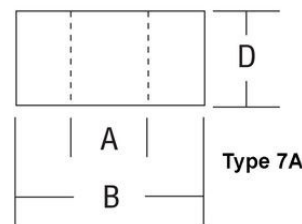

บุชทรงเทเปอร์

Model	Type	A	B	C	D	E	บรรจุ / ชุด	หมายเหตุ	ราคา / ชุด
SPF2391-19K	15	19	24	26.5	37	29	2 Bush		850.00
SPF2178-16K	15	16	24.3	24	36.25	29.75	2 Bush		400.00
SPF2178-19K	15	19	24.3	24	39	29.75	2 Bush		400.00
SPF1688-19K	15	19	24.5	24.5	43	30	2 Bush		925.00
SPF2075K	15	15	25.5	16	22	29	2 Bush		850.00
SPF1571-16K	15	16	32	29	35	37.65	2 Bush		1,100.00
SPF1571-19K	15	19	32	29	35	37.65	2 Bush		1,100.00
SPF0066-16K	15	16	32	29	37.5	37.65	2 Bush		750.00
SPF0066-19K	15	19	32	29	37.5	37.65	2 Bush		750.00
SPF0066-20K	15	20	32	29	37.5	37.65	2 Bush		1,050.00
SPF0066-22K	15	22	32	29	37.5	37.65	2 Bush		1,050.00
SPF1897K	15	19	32	29	44	37.65	2 Bush		850.00

Strut Shock Upper Bush

Feb 2023

สตรัทโช๊ค - หูบน

Model	Type	A	B	C	D	E	บรรจุ / ชุด	หมายเหตุ	ราคา / ชุด
SPF2833K	7B	12	37	16	18.5	16	4 Bushs		1,350.00
SPF2507K	7B	12	38	22	24	18	4 Bushs		1,250.00
SPF2995K	7A x2	15.5	46.5	-	17	-	4B, 2T	T 10 x 16 x 35	2,225.00
	7B x2	15.5	46.5	17	24	24			
SPF3743K	7A x2	16.7	46	-	16.3	-	4B, 4W	W 17.3 x 50 x 3	2,825.00
	7B x2	17	46	17	28.5	23			
SPF3757K	7A x2	14	37.5	-	15.5	-	4 Bushs		1,525.00
	7B x2	11.8	34	16	25.5	16			
SPF4646K	7A x2	16	74	-	25	-	4B, 2T	T 10 x 16 x 50	3,325.00
	7B x2	16	60	22	30	24			
SPF4658K	7A x2	16	42	-	17	-	4B, 2T	T 12 x 16 x 38	2,225.00
	7B x2	16	47	17	27	22			
SPF4733K	7A x2	19	39	-	15	-	4B, 2T	T 12.3 x 19 x 30	1,725.00
	7B x2	19	43	13	19.5	25			