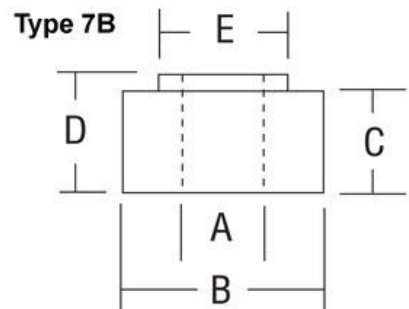

บุชทรงหลอดด้าย

Model	Type	A	B	C	D	E	บรรจุ / ชุด	หมายเหตุ	ราคา / ชุด
SPF1460K	10	13.4	26	7.5	23	29.5	2 Bush		875.00
SPF0086-16K	10	16	26	23.5	35.5	31.25	2 Bush		850.00
SPF0086-19K	10	19	26	23.5	35.5	31.25	2 Bush		850.00
SPF0031K	10	14.55	26.35	24.3	31.4	30	2 Bush		750.00
SPF2212-19K	10	19	27	24	39	32	2 Bush		900.00
SPF2612-16K	10	16	27.2	24	31.5	32	2 Bush		850.00
SPF2612-19K	10	19	27.2	24	31.5	32	2 Bush		850.00
SPF2611-16K	10	16	27.2	24	37	32	2 Bush		875.00
SPF2611-19K	10	19	27.2	24	37	32	2 Bush		875.00
SPF0225-16K	10	16	27.6	24.5	36.5	32	2 Bush		950.00
SPF0225-19K	10	19	27.6	24.5	36.5	32	2 Bush		950.00
SPF0393K	10	17	28	22	3	34	2 Bush		875.00
SPF0741K	10	15.5	28	23.8	33	32	2 Bush		975.00
SPF2319-16K	10	16	30.6	24.5	39.5	35	2 Bush		900.00
SPF2319-19K	10	19	30.6	24.5	39.5	35	2 Bush		900.00