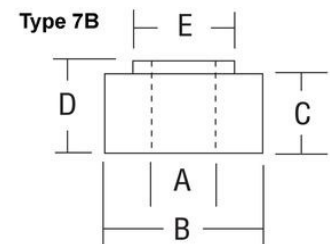

บุชทรงเทเปอร์

Model	Type	A	B	C	D	E	บรรจุ / ชุด	หมายเหตุ	ราคา / ชุด
SPF2391-19K	15	19	24	26.5	37	29	2 Bush		850.00
SPF2178-16K	15	16	24.3	24	36.25	29.75	2 Bush		400.00
SPF2178-19K	15	19	24.3	24	39	29.75	2 Bush		400.00
SPF1688-19K	15	19	24.5	24.5	43	30	2 Bush		925.00
SPF2075K	15	15	25.5	16	22	29	2 Bush		850.00
SPF1571-16K	15	16	32	29	35	37.65	2 Bush		1,100.00
SPF1571-19K	15	19	32	29	35	37.65	2 Bush		1,100.00
SPF0066-16K	15	16	32	29	37.5	37.65	2 Bush		750.00
SPF0066-19K	15	19	32	29	37.5	37.65	2 Bush		750.00
SPF0066-20K	15	20	32	29	37.5	37.65	2 Bush		1,050.00
SPF0066-22K	15	22	32	29	37.5	37.65	2 Bush		1,050.00
SPF1897K	15	19	32	29	44	37.65	2 Bush		850.00

Strut Shock Upper Bush

Feb 2023

สตรัทโช๊ค - หูบน

Model	Type	A	B	C	D	E	บรรจุ / ชุด	หมายเหตุ	ราคา / ชุด
SPF2833K	7B	12	37	16	18.5	16	4 Bushs		1,350.00
SPF2507K	7B	12	38	22	24	18	4 Bushs		1,250.00
SPF2995K	7A x2	15.5	46.5	-	17	-	4B, 2T	T 10 x 16 x 35	2,225.00
	7B x2	15.5	46.5	17	24	24			
SPF3743K	7A x2	16.7	46	-	16.3	-	4B, 4W	W 17.3 x 50 x 3	2,825.00
	7B x2	17	46	17	28.5	23			
SPF3757K	7A x2	14	37.5	-	15.5	-	4 Bushs		1,525.00
	7B x2	11.8	34	16	25.5	16			
SPF4646K	7A x2	16	74	-	25	-	4B, 2T	T 10 x 16 x 50	3,325.00
	7B x2	16	60	22	30	24			
SPF4658K	7A x2	16	42	-	17	-	4B, 2T	T 12 x 16 x 38	2,225.00
	7B x2	16	47	17	27	22			
SPF4733K	7A x2	19	39	-	15	-	4B, 2T	T 12.3 x 19 x 30	1,725.00
	7B x2	19	43	13	19.5	25			