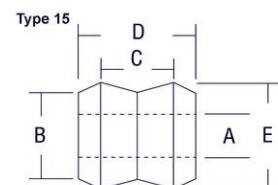

บุชทรงเทเปอร์

Model	Type	A	B	C	D	E	บรรจุ / ชุด	หมายเหตุ	ราคา / ชุด
SPF2391-19K	15	19	24	26.5	37	29	2 Bush		850.00
SPF2178-16K	15	16	24.3	24	36.25	29.75	2 Bush		400.00
SPF2178-19K	15	19	24.3	24	39	29.75	2 Bush		400.00
SPF1688-19K	15	19	24.5	24.5	43	30	2 Bush		925.00
SPF2075K	15	15	25.5	16	22	29	2 Bush		850.00
SPF1571-16K	15	16	32	29	35	37.65	2 Bush		1,100.00
SPF1571-19K	15	19	32	29	35	37.65	2 Bush		1,100.00
SPF0066-16K	15	16	32	29	37.5	37.65	2 Bush		750.00
SPF0066-19K	15	19	32	29	37.5	37.65	2 Bush		750.00
SPF0066-20K	15	20	32	29	37.5	37.65	2 Bush		1,050.00
SPF0066-22K	15	22	32	29	37.5	37.65	2 Bush		1,050.00
SPF1897K	15	19	32	29	44	37.65	2 Bush		850.00