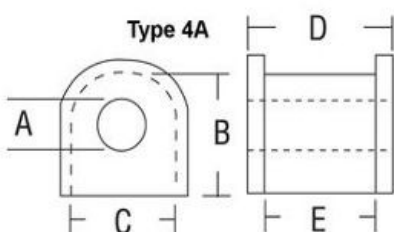

1984 – 1989

หน้า	บุชปีกนกกลาง	SPF2337K	1	8B, 4T, 4S		6,850.00
หน้า	บุชปีกนกบน	SPF2338K	1	4B, 4T, 4S		7,875.00
หน้า	บุชหูโซ้ค - บน	SPF2755SK	1	4B	แกนโซ้คขนาด 10mm	450.00
หน้า	บุชปลายกันโคลง - ล่าง	SPF2092BK	1	8B		625.00
หน้า	บุชกันโคลงกลางยึดกับแคสซี	SPF1305-__K	1	2B	วัดขนาดกันโคลง	975.00
หลัง	บุชหูแหนบ - ทั้งหมด	SPF2231K	1	12B	30mm OD & 18mm ID Bush	2,000.00
		SPF2231HK	1	12B	สำหรับงานหนัก	2,275.00

4-Runner / Hilux Surf

N130 series (ช่วงล่าง หน้า ทอร์ชั่นบาร์ / หลัง คอยล์สปริง)

9/1988 - 10/1997

หน้า	บุชปีกนกกลาง	SPF2337K	1	4B, 4T, 4S	OE 48061-35030	6,850.00
หน้า	บุชปีกนกบน	SPF2338K	1	4B, 4T, 4S	OE 48632-35050 & 48635-35010	7,875.00
หน้า	บุชหูโซ้ค - บน	SPF2755SK	1	4B	สำหรับแกนโซ้คขนาด 10mm	450.00
หน้า	บุชเสาปลายกันโคลง - ล่าง	SPF2092B-4K	1	4B	สำหรับแกนเสาขนาด 9mm	325.00
หน้า	บุชกันโคลงกลางยึดกับแคสซี	SPF0605-__K	1	2B	ขาเหล็ก ارتفاع 32mm, 3RZ =25mm	1,100.00
		SPF1450-__K	1	2B	ขาเหล็ก ارتفاع 35mm, วัดขนาดกันโคลง	875.00
		SPF1155-__K	1	2B	ขาเหล็ก ارتفاع 38mm, KZJ 29mm	1,150.00
หลัง	บุชกันเซ	SPF1307K	1	2B, 1T	Bush 2 size, 35mm & 39.5mm OD	1,675.00
หลัง	บุชหูโซ้ค - ล่าง	SPF0066-19K	1	2B	บุชทรงเทเปอร์ลูกใหญ่, รู 19mm	750.00
หลัง	บุชหูโซ้ค - บน	SPF2755SK	1	4B	สำหรับแกนโซ้คขนาด 10mm	450.00
หลัง	บุชเสาปลายกันโคลง - บน	SPF0903-4K	1	4B	สำหรับแกนเสาขนาด 8mm	675.00
หลัง	บุชกันโคลงกลางยึดเสื่อเฟลา	SPF0605-__K	1	2B	ขาเหล็ก ارتفاع 32mm, 3RZ =21mm	1,100.00
		SPF1450-__K	1	2B	ขาเหล็ก ارتفاع 35mm, วัดขนาดกันโคลง	875.00
		SPF1155-__K	1	2B	ขาเหล็ก ارتفاع 38mm, KZJ 25mm	1,150.00
หลัง	บุชเทริงอาร์ม - บน	SPF1309K	1	4B, 4T	OE arm 48710-35010	5,450.00
หลัง	บุชเทริงอาร์ม - ล่าง	SPF1309K	1	4B, 4T	OE arm 48720-35010, 48730-35010	5,450.00

MODEL	TYPE	CONTENTS	A	B	C	D	E	Note
SPF0605-__K	4A	2B		32	30	39.5	31.5	32mm OE Bracket Height
SPF1450-__K	4A	2B		35	32	40	32	35mm OE Bracket Height
SPF1155-__K	4A	2B		38	38	42	32	38mm OE Bracket Height