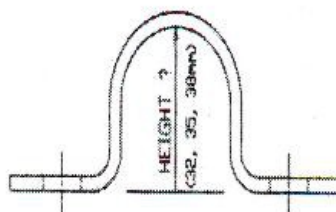

1984 – 1989

หน้า	บุชปีกนกกลาง	SPF2337K	1	8B, 4T, 4S		6,850.00
หน้า	บุชปีกนกบน	SPF2338K	1	4B, 4T, 4S		7,875.00
หน้า	บุชหูโซ้ค - บน	SPF2755SK	1	4B	แกนโซ้คขนาด 10mm	450.00
หน้า	บุชปลายกันโคลง - ล่าง	SPF2092BK	1	8B		625.00
หน้า	บุชกันโคลงกลางยึดกับแคสซี	SPF1305-__K	1	2B	วัดขนาดกันโคลง	975.00
หลัง	บุชหูแหนบ - ทั้งหมด	SPF2231K	1	12B	30mm OD & 18mm ID Bush	2,000.00
		SPF2231HK	1	12B	สำหรับงานหนัก	2,275.00

4-Runner / Hilux Surf

N130 series (ช่วงล่าง หน้า ทอร์ชั่นบาร์ / หลัง คอยล์สปริง)

9/1988 - 10/1997

หน้า	บุชปีกนกกลาง	SPF2337K	1	4B, 4T, 4S	OE 48061-35030	6,850.00
หน้า	บุชปีกนกบน	SPF2338K	1	4B, 4T, 4S	OE 48632-35050 & 48635-35010	7,875.00
หน้า	บุชหูโซ้ค - บน	SPF2755SK	1	4B	สำหรับแกนโซ้คขนาด 10mm	450.00
หน้า	บุชเสาปลายกันโคลง - ล่าง	SPF2092B-4K	1	4B	สำหรับแกนเสาขนาด 9mm	325.00
หน้า	บุชกันโคลงกลางยึดกับแคสซี	SPF0605-__K	1	2B	ขาเหล็ก ارتفاع 32mm, 3RZ =25mm	1,100.00
		SPF1450-__K	1	2B	ขาเหล็ก ارتفاع 35mm, วัดขนาดกันโคลง	875.00
		SPF1155-__K	1	2B	ขาเหล็ก ارتفاع 38mm, KZJ 29mm	1,150.00
หลัง	บุชกันเซ	SPF1307K	1	2B, 1T	Bush 2 size, 35mm & 39.5mm OD	1,675.00
หลัง	บุชหูโซ้ค - ล่าง	SPF0066-19K	1	2B	บุชทรงเทเปอร์ลูกใหญ่, รู 19mm	750.00
หลัง	บุชหูโซ้ค - บน	SPF2755SK	1	4B	สำหรับแกนโซ้คขนาด 10mm	450.00
หลัง	บุชเสาปลายกันโคลง - บน	SPF0903-4K	1	4B	สำหรับแกนเสาขนาด 8mm	675.00
หลัง	บุชกันโคลงกลางยึดเสื่อเฟลา	SPF0605-__K	1	2B	ขาเหล็ก ارتفاع 32mm, 3RZ =21mm	1,100.00
		SPF1450-__K	1	2B	ขาเหล็ก ارتفاع 35mm, วัดขนาดกันโคลง	875.00
		SPF1155-__K	1	2B	ขาเหล็ก ارتفاع 38mm, KZJ 25mm	1,150.00
หลัง	บุชเทริงอาร์ม - บน	SPF1309K	1	4B, 4T	OE arm 48710-35010	5,450.00
หลัง	บุชเทริงอาร์ม - ล่าง	SPF1309K	1	4B, 4T	OE arm 48720-35010, 48730-35010	5,450.00

MODEL	TYPE	CONTENTS	A	B	C	D	E	Note
SPF0605-__K	4A	2B		32	30	39.5	31.5	32mm OE Bracket Height
SPF1450-__K	4A	2B		35	32	40	32	35mm OE Bracket Height
SPF1155-__K	4A	2B		38	38	42	32	38mm OE Bracket Height

Bracket Height