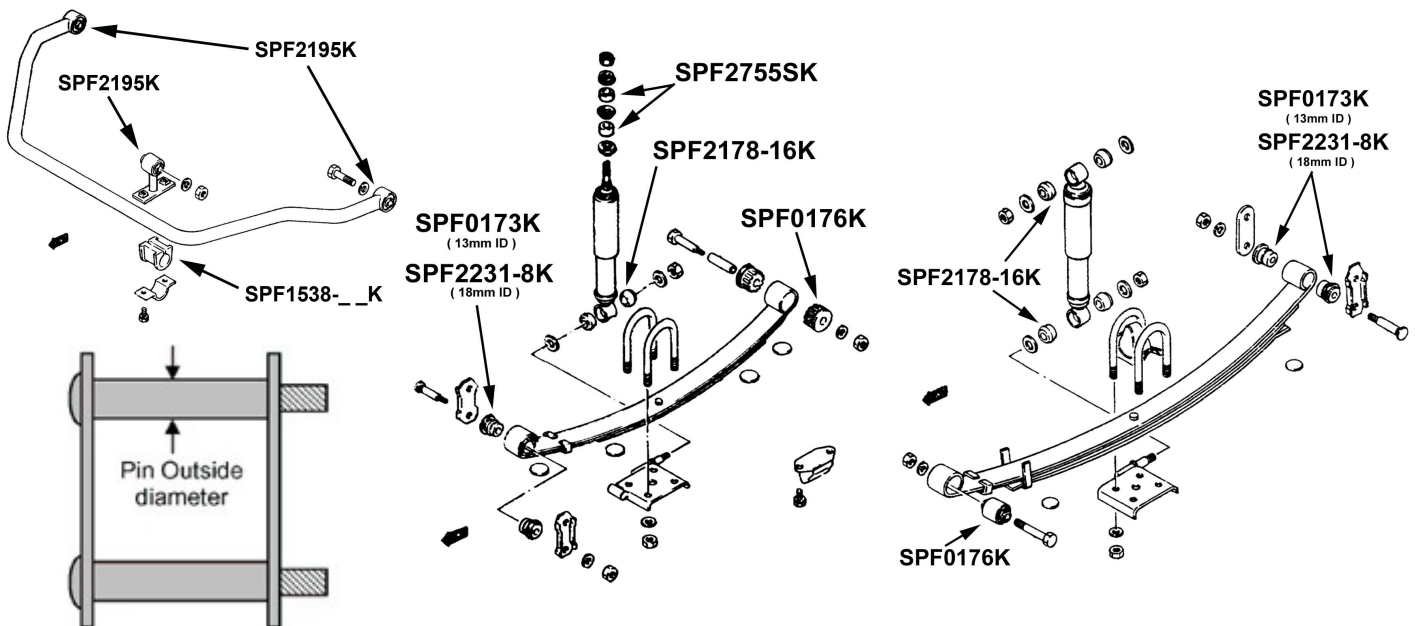

ช่วงล่าง	รายละเอียด	รุ่น	ชุด / คัน	ประกอบด้วย	หมายเหตุ	ราคา / ชุด
----------	------------	------	-----------	------------	----------	------------

Caribian, Sporty (ช่วงล่าง หน้า / หลัง แบบแหนบ)

SJ410 - SJ413

7/1981 – On

หน้า	บุชหูแหนบหน้า + โตงเตงบน	SPF0173K	1	8B	# 1, สำหรับแกนโตงเตงขนาด 13mm OD	2,025.00
		SPF2231-8K	1	8B	# 1, สำหรับแกนโตงเตงขนาด 18mm OD	1,375.00
หน้า	บุชหูแหนบหลัง	SPF0176K	1	4B, 2T		2,450.00
หน้า	บุชหูโช๊ค - ล่าง	SPF2178-16K	1	2B	บุชตรงเทเปอร์เล็ก, รุกกลาง 16mm	400.00
หน้า	บุชหูโช๊ค - บน	SPF2755SK	1	4B	สำหรับแกนโช๊คขนาด 10mm	450.00
หน้า	บุชปลายเหล็กกันโคลง	SPF2195K	1	2B, 2T		2,025.00
หน้า	บุชเสากันโคลงกลาง	SPF2195K	1	2B, 2T	ตุ๊กตาจับกันโคลงกลาง	2,025.00
หน้า	บุชกันโคลงกลาง	SPF1538-__K	1	2B	วัดขนาดกันโคลง, พบ 22mm	875.00
หน้า	บุชกันกระแทก	SPF0211K	1	2B		2,900.00
หลัง	บุชหูโช๊ค - บน / ล่าง	SPF2178-16K	2	2B	บุชตรงเทเปอร์เล็ก, รุกกลาง 16mm	400.00
หลัง	บุชหูแหนบหน้า	SPF0176K	1	4B, 2T		2,450.00
		SPF0173K	1	8B	# 1, สำหรับแกนโตงเตงขนาด 13mm OD	2,025.00
หลัง	บุชหูแหนบหลัง + โตงเตงบน	SPF0173K	1	8B	# 1, สำหรับแกนโตงเตงขนาด 13mm OD	2,025.00
		SPF2231-8K	1	8B	# 1, สำหรับแกนโตงเตงขนาด 18mm OD	1,375.00

1 โตงเตงเดิมติดรถแกนขนาด 13mm, หากมีการเปลี่ยนโตงเตงมามักพบแกนขนาด 18mm (วัดขนาดแกนโตงเตงก่อนสั่งซื้อ, รูปด้านล่าง)

MODEL	TYPE	CONTENTS	A	B	C	D	E	TUBE
SPF0176K	1A	4B, 2T	18.8	40.6	24	32	48	
SPF0173K	1A	8B	12.9	30	23.5	28.5	37.5	12 x19x66
SPF2231-8K	1A	8B	18	30	28.5	33	36.5	